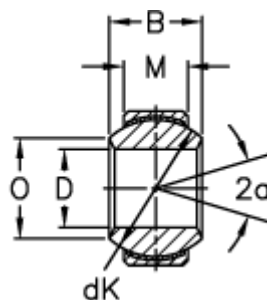

Varenummer: 03508040  
Beskrivelse: Fluro Ledleje GE 40FW-2RS

## Mål

A	= 68 0 -0,013
B	= 40
D	= 40 0 -0,012
dK	= 60
Dynamisk belastning C (kN)	= 240
Kipvinkel	= 17
M	= 25
O	= 44.7

Statisk belastning C0 (kN)	= 480
Vægt	= 530